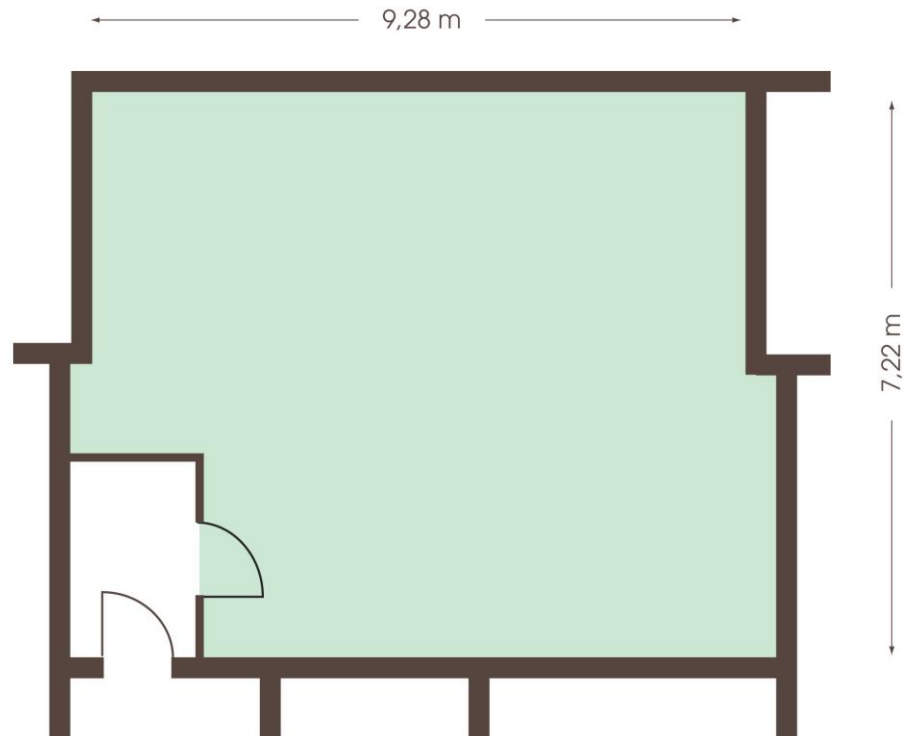

Fuhlsbüttel

Kapazitäten

| Name des Raumes | Größe | U-Form außen | Bankett | Steh-Empfang | Parlament | Block/Tafel | Stuhlrainen |
|-----------------|------------------|--------------|---------|--------------|-----------|-------------|-------------|
| Fuhlsbüttel | 56m ² | 20 | 25 | 40 | 25 | 20 | 40 |